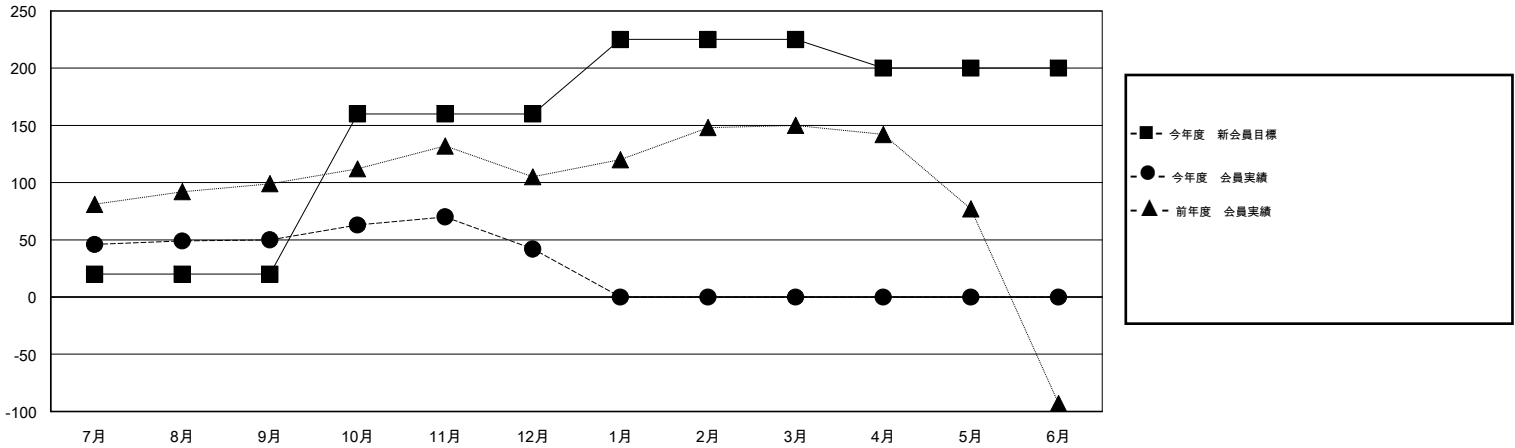

MONTHLY MEMBERSHIP PROGRESS REPORT

District 335 C

Results as of: 12/31/2016

GMT: Masayoshi Maruyama

地域 JAPAN

GMT会則地域 5-Jap

クラブ					名				
結果: 2016-2017					結果: 2016-2017				
四半期	新クラブ目標	新クラブ	解散クラブ	純増/減	四半期	新会員目標	チャーターメン バー/新会員	退会者	純増/減
7月/8月/9月	0	0	4	-4	7月/8月/9月	20	130	80	50
10月/11月/12月	0	0	0	0	10月/11月/12月	140	58	66	-8
1月/2月/3月	1	0	0	0	1月/2月/3月	65	0	0	0
4月/5月/6月	1	0	0	0	4月/5月/6月	-25	0	0	0

新クラブ目標及び実績累計

会員目標及び実績累計

解散クラブ: 4	73 CLUBS OF 119 一名以上の新会員を登録	男女別
		男性 3,422 (83.50%)
		女性 676 (16.50%)
退会者	健康診断データはこちら	家族会員 776
物故会員 22		世帯主 369
クラブ解散 0		世帯主以外 407
その他 124		
合計 146		