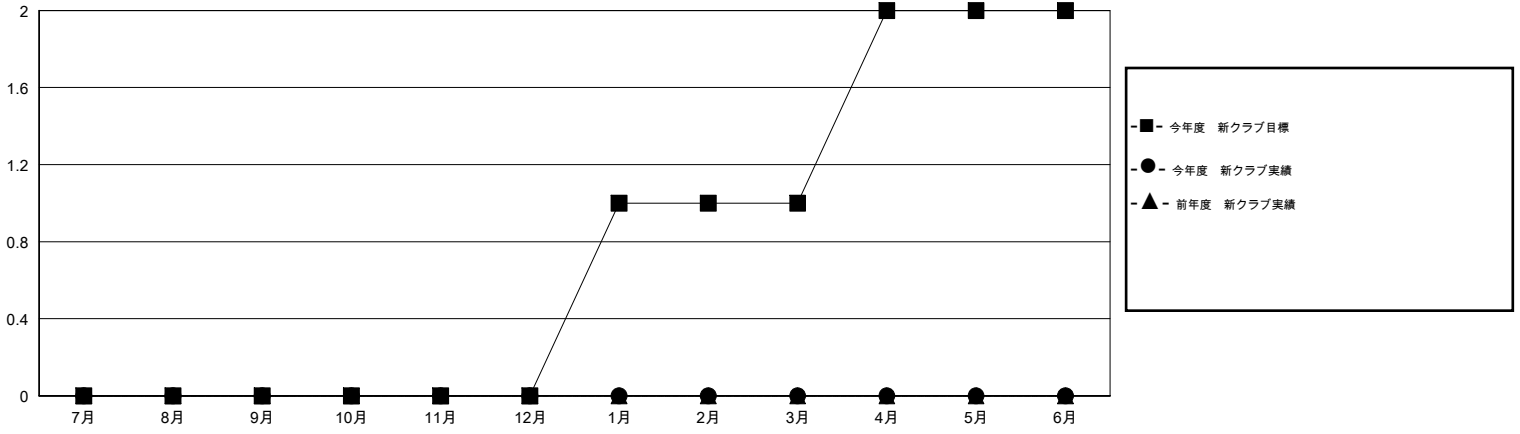

MONTHLY MEMBERSHIP PROGRESS REPORT

District 335 C

Results as of: 12/31/2016

GMT: Masayoshi Maruyama

地域 JAPAN

GMT会則地域 5-Jap

クラブ					名				
結果: 2016-2017					結果: 2016-2017				
四半期	新クラブ目標	新クラブ	解散クラブ	純増/減	四半期	新会員目標	チャーターメン バー/新会員	退会者	純増/減
7月/8月/9月	0	0	4	-4	7月/8月/9月	20	130	80	50
10月/11月/12月	0	0	0	0	10月/11月/12月	140	58	66	-8
1月/2月/3月	1	0	0	0	1月/2月/3月	65	0	0	0
4月/5月/6月	1	0	0	0	4月/5月/6月	-25	0	0	0

新クラブ目標及び実績累計